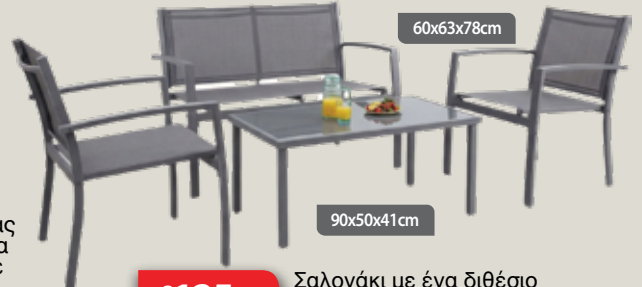

60x63x78cm

90x50x41cm

€125,00

Σαλονάκι με ένα διθέσιο καναπέ, δύο πολυθρόνες και τραπέζακι από μεταλλικό σκελετό