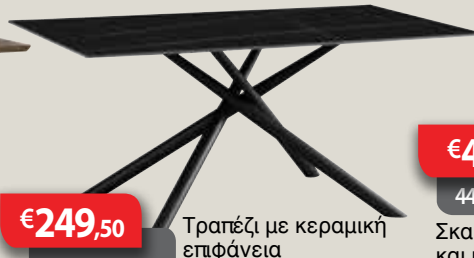

44x55x114cm

Σκαμπό μπαρ με ύφασμα και μαύρο μεταλλικό πόδι
BEIGE / BLACK / GREY

€63,50

Ξύλινη καρέκλα τραπεζαρίας
LIGHT BROWN / DARK GREY

€175,00

160x90x76cm

Τραπεζι από ξύλο με μεταλλικά πόδια
GREY / BROWN