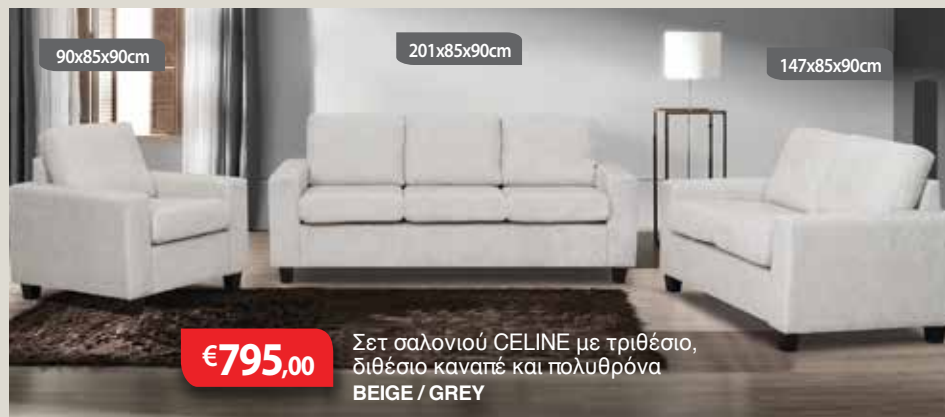

90x85x90cm

201x85x90cm

147x85x90cm

€795,00

Σετ σαλονιού CELINE με τριθέσιο,
διθέσιο καναπέ και πολυθρόνα
BEIGE / GREY